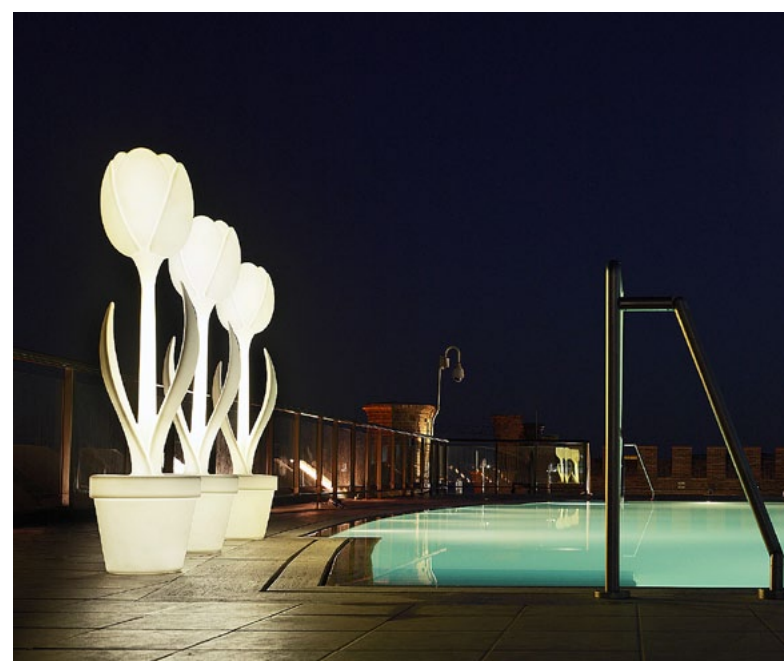

ŚWIECĄCY KWIAT.

Tulip XL, projektu Moredesign, to interesująca propozycja marki MYYOUR. Lampa w kształcie tulipana stanie się nastrojowym akcentem, rozświetlającym teren wokół posesji. Wykonana z barwnego polietylenu, w wykończeniu błyszczącym lub chropawym, może świecić m.in. zielenią, pomarańczą i czerwienią.

CENA: TULIP XL LIGHT - 433 EURO ● MYYOUR, WROCŁAW ● WWW.MYYOUR.PL

DESKI DLA WYMAGAJĄCYCH.

Chapel Antico Exclusive to kolekcja olejowanych i postarzanych podłóg z litego drewna dębowego. Deski imponują nie tylko wyglądem, ale też rozmiarami. Mają 25 mm grubości i ponad dwa metry długości. Do dyspozycji klientów jest siedem różnych szerokości desek, począwszy od 230 aż do 380 mm.

CENA: OK. 569 ZŁ/M² ● CHAPEL PARKET POLSKA, RACIBÓRZ ● WWW.CHAPELPARKET.PL