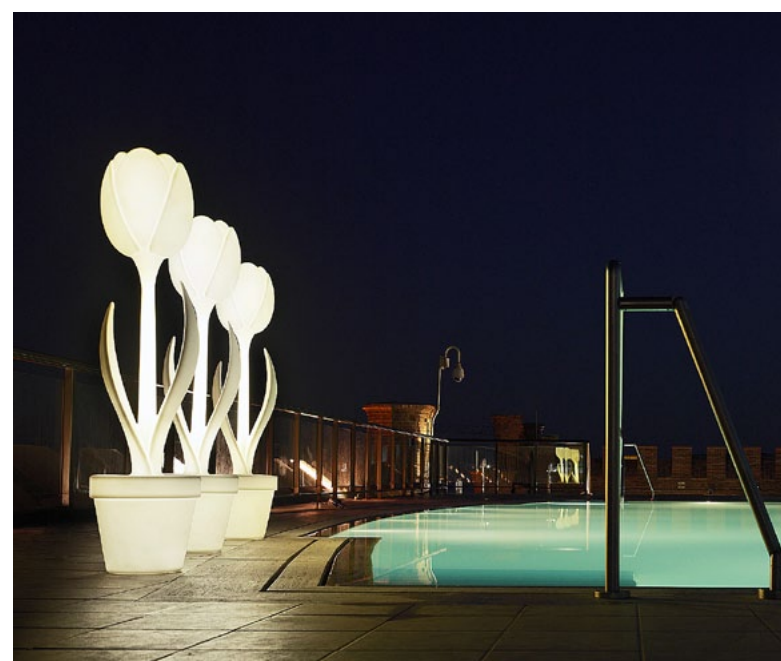

ŚWIECĄCY KWIAT.

Tulip XL, projektu Moredesign, to interesująca propozycja marki MYYOUR. Lampa w kształcie tulipana stanie się nastrojowym akcentem, rozświetlającym teren wokół posesji. Wykonana z barwnego polietylenu, w wykończeniu błyszczącym lub chropawym, może świecić m.in. zielenią, pomarańczą i czerwienią.

CENA: TULIP XL LIGHT - 433 EURO ● MYYOUR, WROCŁAW ● WWW.MYYOUR.PL

DESKI DLA WYMAGAJĄCYCH.

Chapel Antico Exclusive to kolekcja olejowanych i postarzanych podłóg z litego drewna dębowego. Deski imponują nie tylko wyglądem, ale też rozmiarami. Mają 25 mm grubości i ponad dwa metry długości. Do dyspozycji klientów jest siedem różnych szerokości desek, począwszy od 230 aż do 380 mm.

CENA: OK. 569 ZŁ/M² ● CHAPEL PARKET POLSKA, RACIBÓRZ ● WWW.CHAPELPARKET.PL